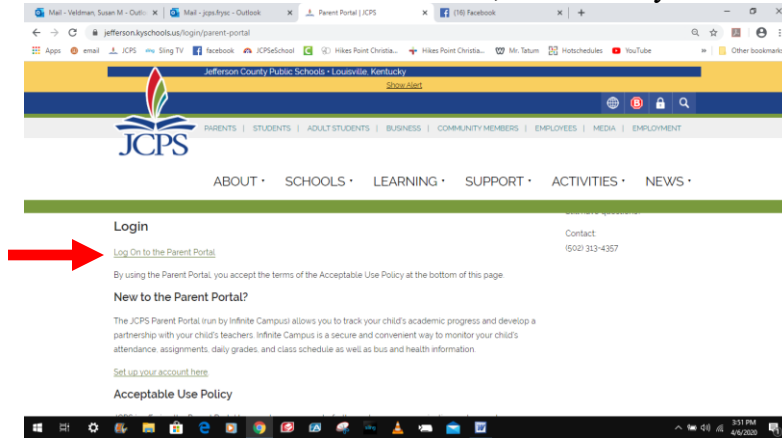

Nzela ya moboti po na Kofungela

Bandela na JCPS' website,
Jefferson kyschools.us, na sima beta na moboti (parent) na loboko ya mobali.

Sima beta likolo ya moboti (parent), ecran eko bima. Oko pona esika ya bule elobi " Parent Portal"

Ekoya, beta likolo ya liloba"Click here to log on , sima osali ekuke nay o.

Soki okoti na Parent Portal na liboso, beta likolo ya liloba oyo elobi' 'Log on to the Parent.'

Ecran ekobima pe yo oko beta likolo ya 'Campus Parents'