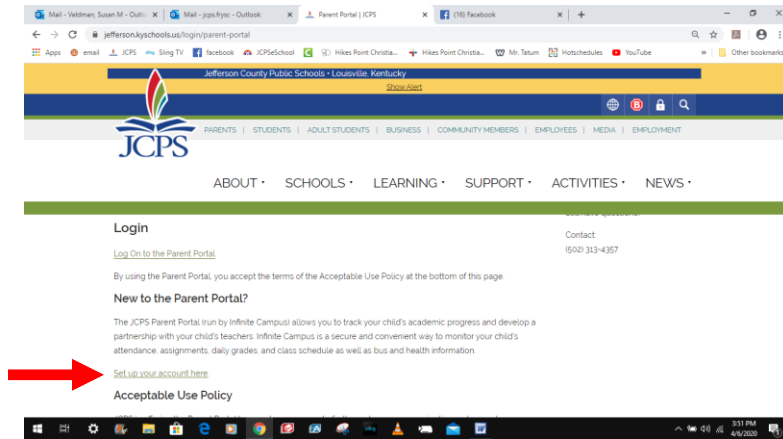

Soki nano okoti na Parent Portal, kende na se okomona bakomi “new to Parent Portal? Esika. Sima beta likolo “Set up an account here” elingi koloba sala ekuke nayo to na lopoto compte na yo