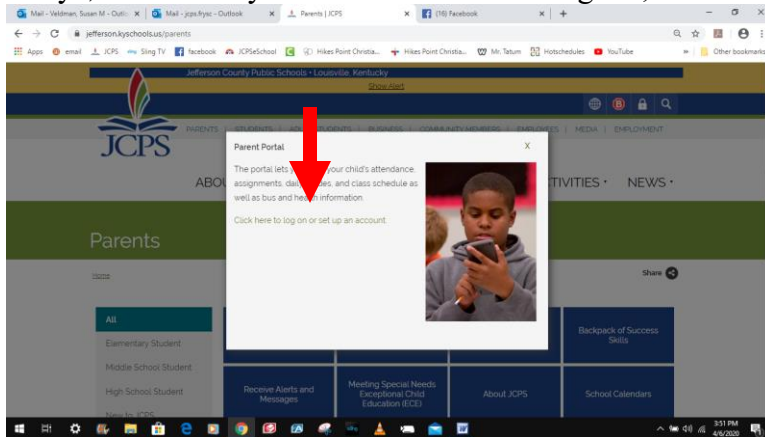

Nzela ya moboti po na Kofungela

Bandela na JCPS' website,
Jefferson kyschools.us, na sima beta na moboti (parent) na loboko ya mobali.

Sima beta likolo ya moboti (parent), ecran eko bima. Oko pona esika ya bule elobi " Parent Portal"

Ekoya, beta likolo ya liloba"Click here to log on , sima osali ekuke nay o.

Soki okoti na Parent Portal na liboso, beta likolo ya liloba oyo elobi' 'Log on to the Parent.'

Ecran ekobima pe yo oko beta likolo ya 'Campus Parents'

Ecran mosusu ekobima okomona bisika oko kotisa ekuke to compte na yo na monoko ya lopoto, pe kotisa fungola ne yo na monoko ya poto to lobi mot de passe. Soki obosani moko nango, kende na se okomona langi ya bule elobi 'Log In' eza buton ya kosenga ba information.