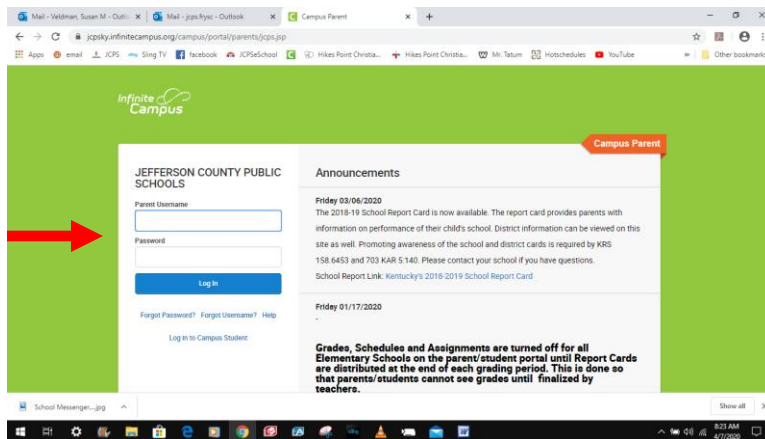

Ecran mosusu ekobima okomona bisika oko kotisa ekuke to compte na yo na monoko ya lopoto, pe kotisa fungola ne yo na monoko ya poto to lobi mot de passe. Soki obosani moko nango, kende na se okomona langi ya bule elobi 'Log In' eza buton ya kosenga ba information.