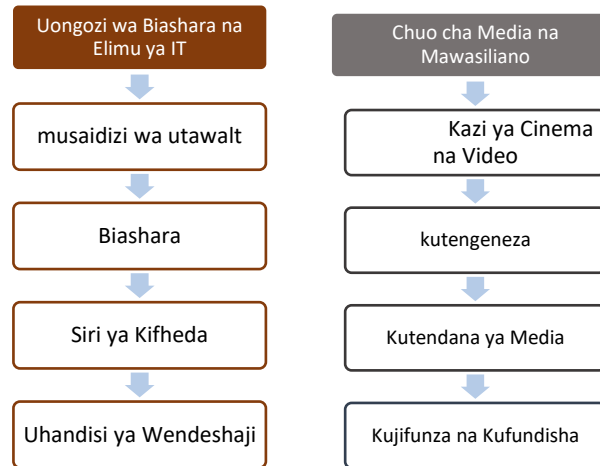

Ballard iko mmoja wa ma shule ambayo inaendelea vizuri ndani ya jimbo na iko mmoja wa National Merit Finalists na wanashiriki mu programu ya Governor's Scholar. Ma shule zote zi sizochaguliwa, Ballard ni shule inapata alama ya juu kwa mtihani ya state wamefania ndani ya Jefferson County, na kila mwaka wanafunzi wanatumika vizuri sana kwa mtihani ya SAT na ACT mu jimbo la Kentucky na U.S. Ballard inafungua njia ya masomo kupitia matengenezo ya Louisville sawa 1 wa ma shule ya sekondari 11 ya JCPS inafungua ma programu ya masomo mahali pote ambako wanafunzi wata shiriki mu programu hii ndany ya shule ya sekondari kwa mwaka wa shule 2018-2019.

Wanafunzi wata Fania

- Kupitia ma programu ya majifunzo mbalimbali ya Ballard, wanafunzi wote watapata fursa ya ujuzi ya elimu unaofaa ili wa kufikia hatua yao ya kuendeleza ya maendeleo ya utambuzi
- Ballard inatoa ma kozi ya programu ya majifunzo ya juu, ma programu enye kipaji, Honor Program, Exceptional Child Education (ECE).
- Ballard inatoa kozi ya chaguo la kazi kwa wanafunzi wote wana ingia mara ya kwanza darasa la tisa. Kozi hii ya wiki 12. Kozi imetolea sababu ya kusaidia juhudi za mwanafunzi, kuhimiza mafanikio ya wanafunzi, na kuboresha ujuzi binafsi na wa kitaaluma. Wanafunzi wana weza kufania uwamuzi sahihi. Kwa hii yote, wanafunzi wata chagua njia ya kazi apa shule Ballard.

Masomo na Njia Darasa la 9

Masomo ya mwaka ya kwanza

Darasa la 10-12

Ukweli

Wanafunzi waliandikishwa: 779

Anwani: 4001 Herman Street, Louisville, KY 40212

Phone Number: (502) 485-8326

Uongozi wa Shule

Msaidizi wa Superintendent:
Michelle Dillard

Mwanachan wa Bodi: Diane Porter

Mkurungezi: Venita Benboe

Kocha wa masomo: Joshua D. Covington

Mshauri wa wa chuo: Tovah H. Mitchell

website ya Shule:

<https://www.jefferson.kyschools.us/schools/profiles/academy-shawnee>