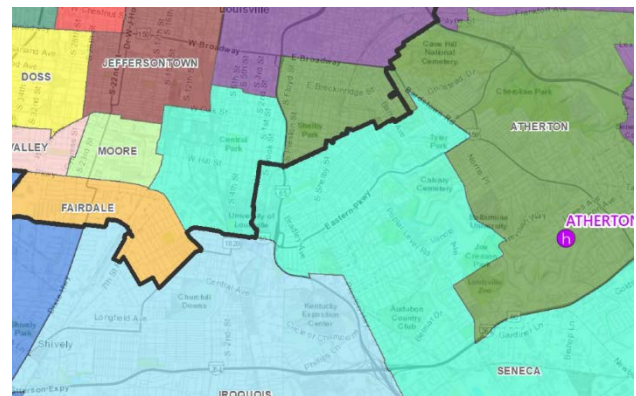

Sidee ayuu qorshaha cusub ubeddelanyahay?

1. Canuga ciwaankani waxa lagu qorey dugsiga dhaxe ee Noe ama dugsiga dhaxe cusub ee West End Middle. Qoyska waxa uu tixgelindoona labadan dugsi midka ugu habboon canugooda waxayna dooranayaan dugsigaas.
2. Canuga ciwaankani waxa lagu qorey dugsiga sare ee Seneca ama dugsiga sare cusub ee Shawnee. Qoyska waxa uu tixgelindoona labadan dugsi midka ugu habboon canugooda waxayna dooranayaan dugsigaas.