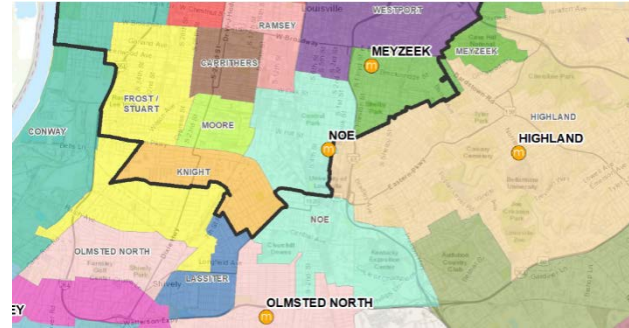

Sidee ayuu qorshaha cusub ubeddelanyahay?

1. Canuga ciwaankani waxa lagu qorey dugsiga dhaxe ee Noe ama dugsiga dhaxe cusub ee West End Middle. Qoyska waxa uu tixgelindoona labadan dugsi midka ugu habboon canugooda waxayna dooranayaan dugsigaas.
2. Canuga ciwaankani waxa lagu qorey dugsiga sare ee Seneca ama dugsiga sare cusub ee Shawnee. Qoyska waxa uu tixgelindoona labadan dugsi midka ugu habboon canugooda waxayna dooranayaan dugsigaas.