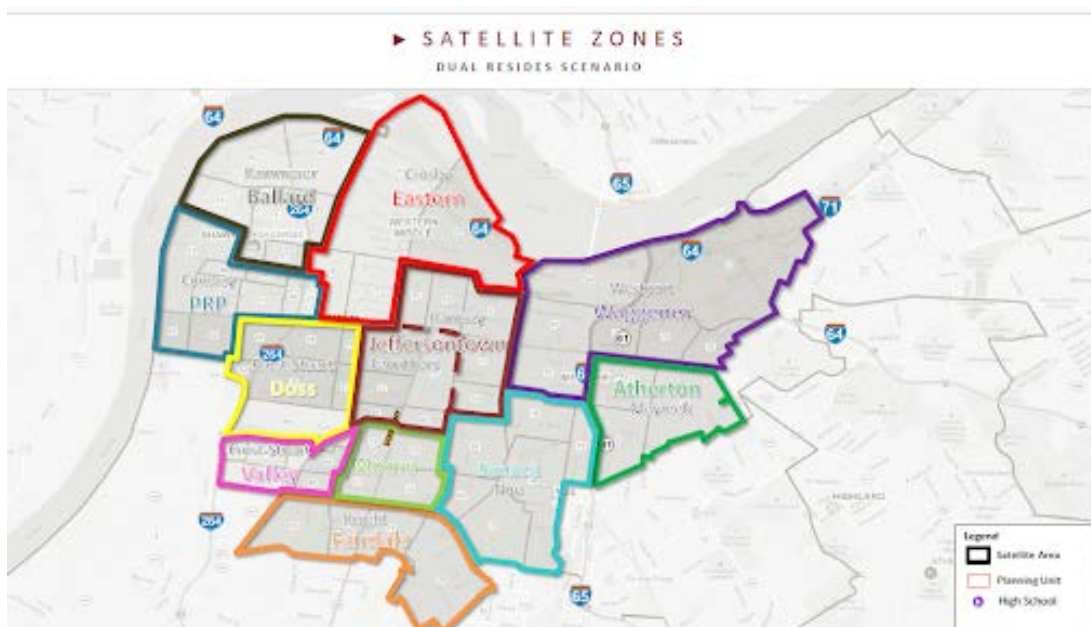

Meelaynta ardayda - Soo jeedinta labo degganaashaha

Yoolalka:

- Sii ikhtiyaar guriga udhow ardayda dugsiga dhaxe iyo sareba oo kunool galbeedka Louisville ee cagagaarka dayax-gacmeedka. Qorshaha hadda waxuu bixiyaa ikhtiyaar guriga ka fog taas oo ardayda dhib ku ah sababo badan owgeed (tusaale ahaan saameyn ay kuyeelaneysa ardayda iyo kulug lahaanshaha qoyska).
- Sii xulushooyin dheeraad ah ardayda buuxiya baahida ardayda iyo tan qoysaskaba.
- Samee qorshe uwada siman degmada oo dhan taas oo siineysa ardayda oo dhan ikhtiyaar ay ugu xaadirikaraan dugsi u dhow guriga ama ay xulankaraan u safrikaraan meel kabacsan deriskooda.

Ficilo:

- Soo jeedinta codsashada ugu dambeyntii waxa uu ubaahandoona in lagu dhiso dugsi dhexe oo cusub galbeedka Louisville.
- Waxa loo baahan doona in la tixgeliyo dugsi dhexe oo labaad ee cusub iyo/ama ee galbeedka Louisville si loo dejiyo ardayda doonaya iney joogaan meel guriga u dhow.
- Dugsiyada ma yeelan doonaan dayax-gacameedyo haddii: (1) hadda ay leeyihiin xadduud la isku haleyn karo iyo/ama (2) kala duwanaashahooda uu la siman yahay ama uu ka sareeyo celceliska qeybta 1 ardaydu ee degmada.
- Yareey tirida dayax-gacameedka adigoo kadhigaaya 10. Tani waxay deriska siin doonta sii wadid iyo saadaalin.
- yareey qaababka quudinta ee dugsiga kuyaala cagagaarka dayax-gacameedka sidaa darteed ardayda iyo qoysaska waxay yeelan doonaan ikhtiyaar ay ugu xaadiraan usku dugsi dhexe iyo sare oo kuyaala deriskooda.
- Ardayda oo dhan waxay sii wadidoonaan iney isticmaalaan fursadaha fiican.

Meelaynta ardayda - Soo jeedinta labo degganaashaha

Marka tani maxay ugu dhigantahay qoyska?

Hadda haddii qoys uu kunool yahay 1100 ee galbeedka waddada Dumesnil, ardaygu waxa lagu meeleynaya Highland dugsi dhexe ahaan iyo Fairdale dugsi sare ahaan.