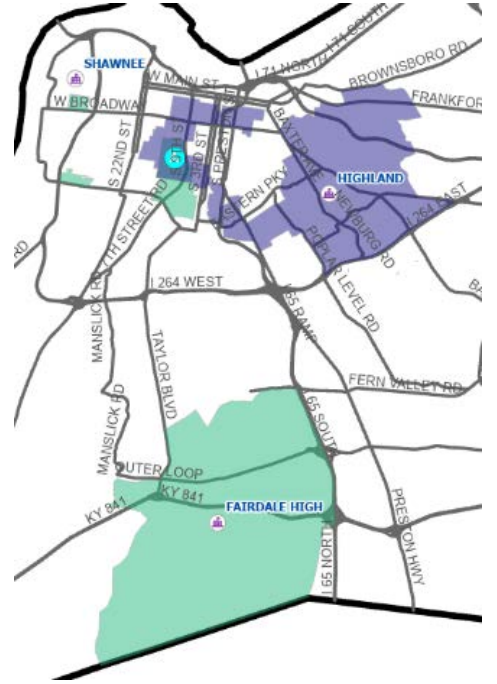

Meelaynta ardayda - Soo jeedinta labo degganaashaha

Marka tani maxay ugu dhigantahay qoyska?

Hadda haddii qoys uu kunool yahay 1100 ee galbeedka waddada Dumesnil, ardaygu waxa lagu meeleynaya Highland dugsi dhexe ahaan iyo Fairdale dugsi sare ahaan.

Tani waxa loola jeeda:

1. Ardaygu waxa lagu meeleeya dugsi dhexe oo ka fog guriga.
2. Marka ardaygu uu ka yeesho saaxiibo ardayda isku fasalka yihiin iyo waxa tahay waqtiga dugsiga sare la aadaayo, ardayda kunool meel udhow Highland waa (qaybta ugu badan) oo lagu qorey Atherton balse ardaygani waxa maraa waddada oo dhan oo mareysa magaalada ilaa iyo Fairdale.