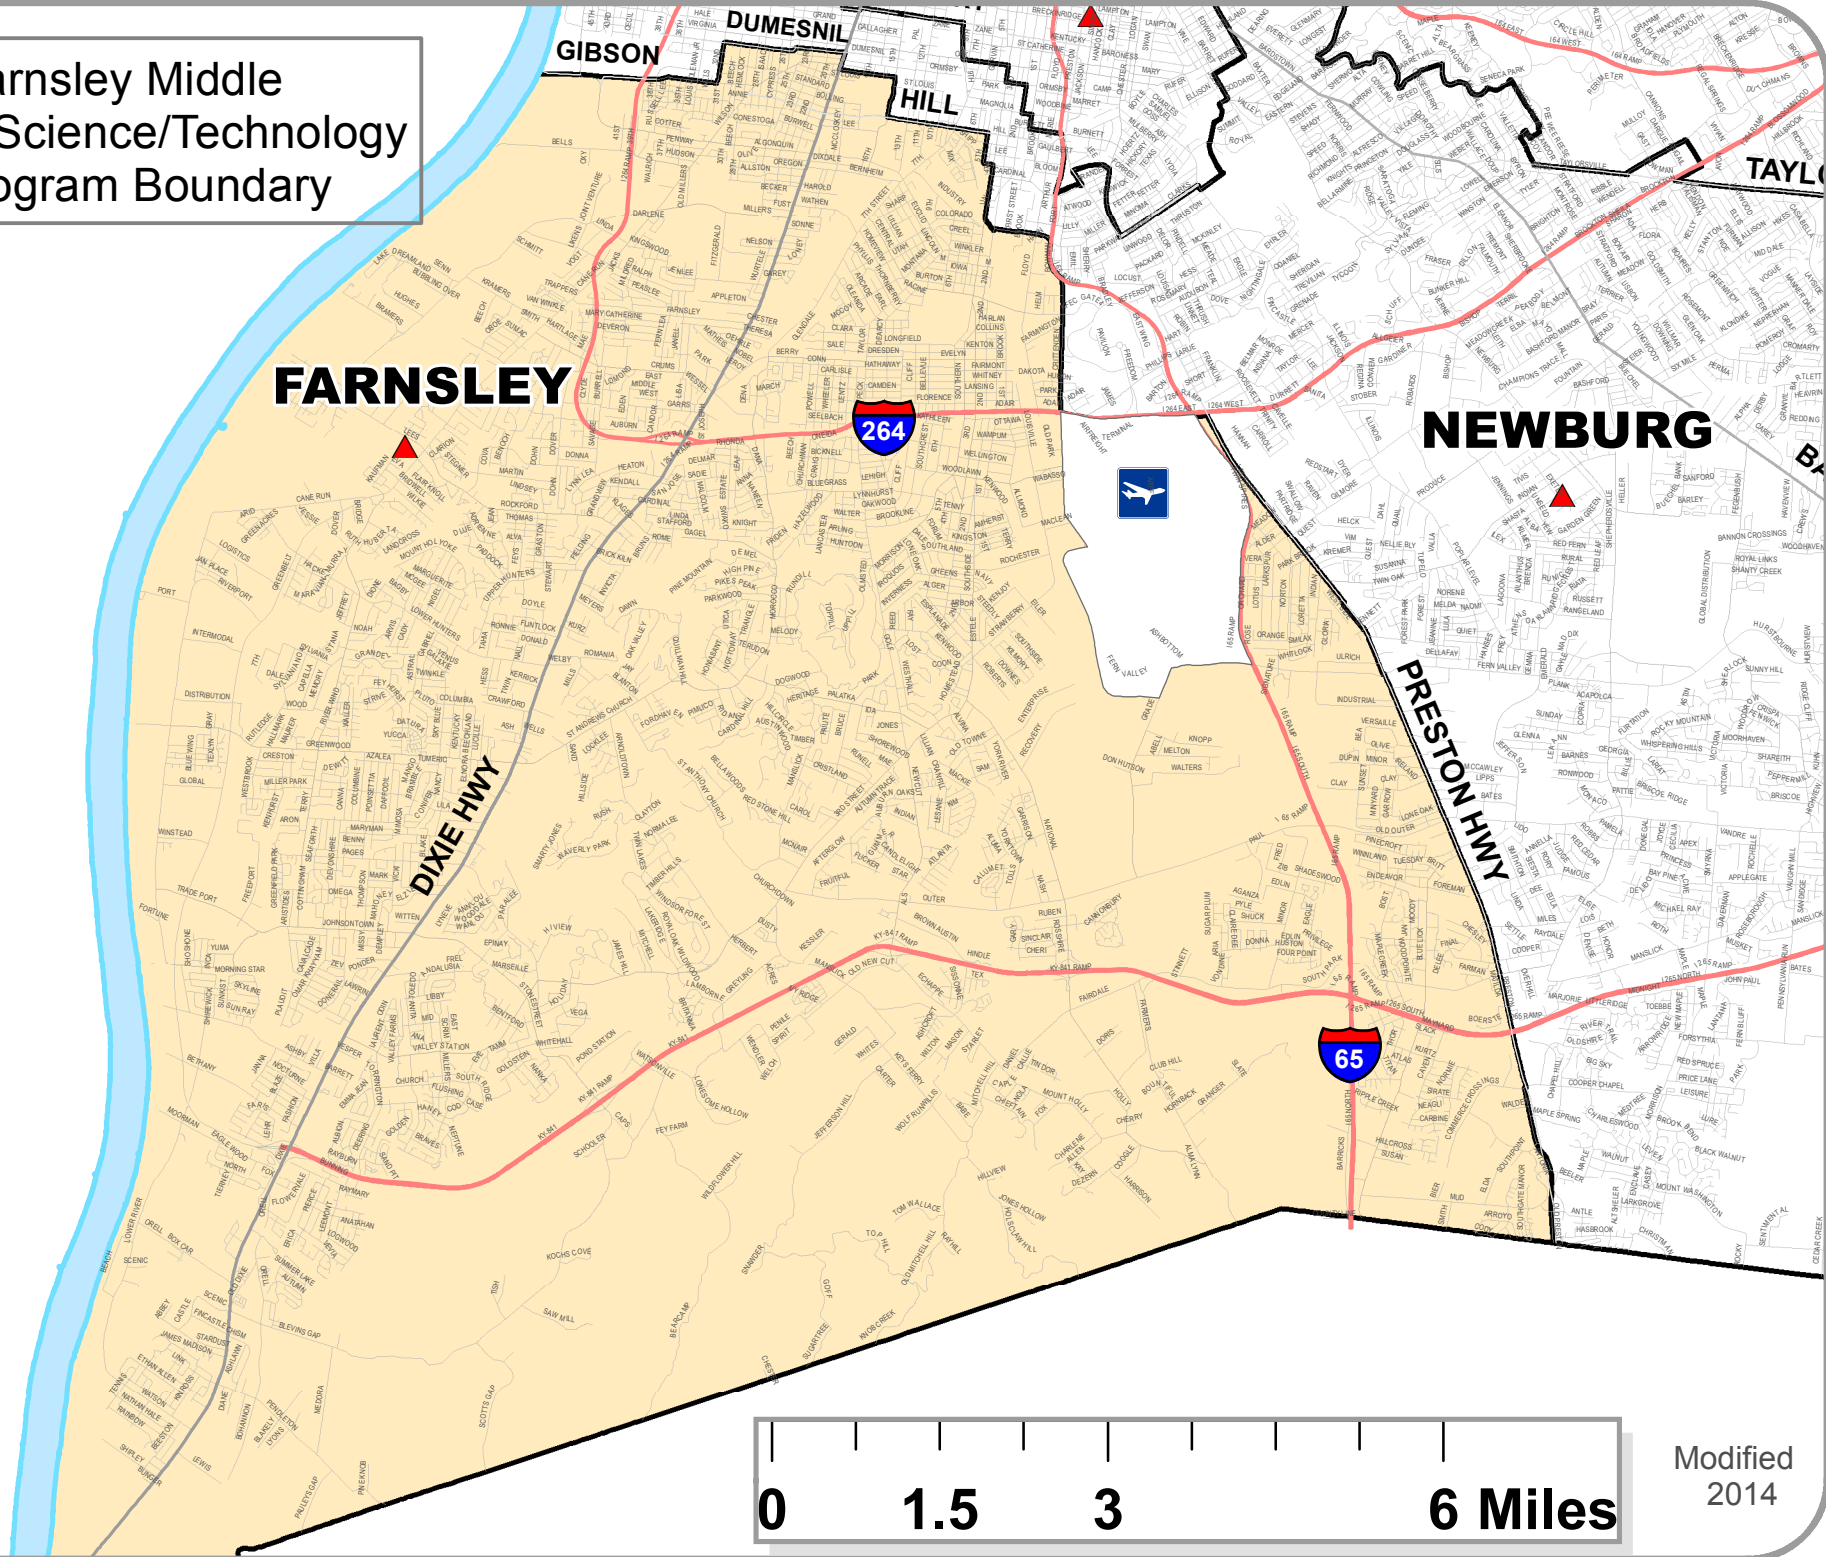

# Farnsley Middle Math/Science/Technology Program Boundary

**FARNSELEY**

**NEWBURG**

**264**

**65**

**DIXIE HWY**

**PRESTON HWY**

**0**

**1.5**

**3**

**6 Miles**

Modified  
2014