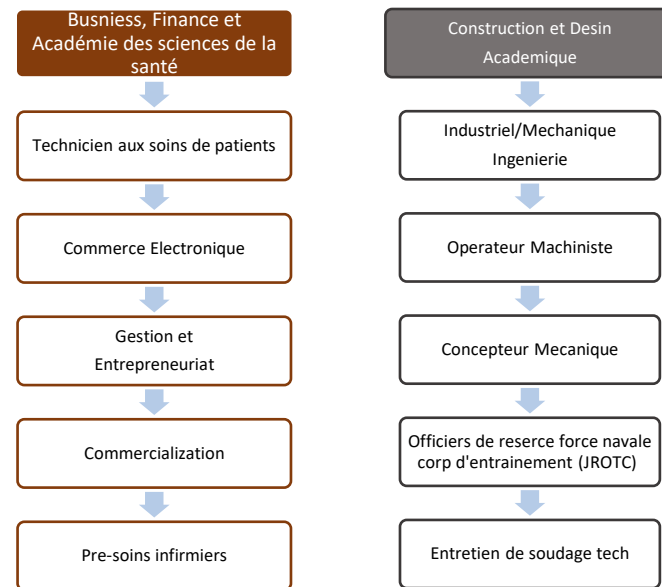

Points Essentiels des élevés

- Petite communauté d'étude - petit groupe d'élèves et enseignants offrent une étude d'expérience personnel
- Programme des classes- Anglais, mathématiques, sciences, études sociales, arts, et les officiers subalternes de réserve corps d'entraînement (JROTC) aussi la cour sélective, le cours de séminaire pour les élevés de première année
- Des occasions de conseils qui initient les étudiants aux compétences de la vie préparatoire à l'entrée sur le marché du travail ou aux études postsecondaires ainsi que des possibilités d'enrichissement afin que les étudiants puissent explorer une grande variété d'intérêts individuels
- Cours à double crédit et offre de cours rigoureux dans le programme avancé et le placement avancé.

Académies et parcours 9 e année

Freshman Academy

10e à la 12e année

Faits Rapide

Effectif total des élèves: 1 175
Adresse: 9600 Old Six Mile Lane,
Louisville, KY 40299
Numéro de téléphone: (502) 485-8275
Dirigeant SCOLAIRE
Inspecteur adjoint:
Michelle Dillard

Conseil d'administration: Chris Brady
Directeur: Matt Kingsley
Entraîneur de l'Académie: Ashley Drager
Logiciel de l'école:
<https://schools.jefferson.kyschools.us/High/Jeffersontow>