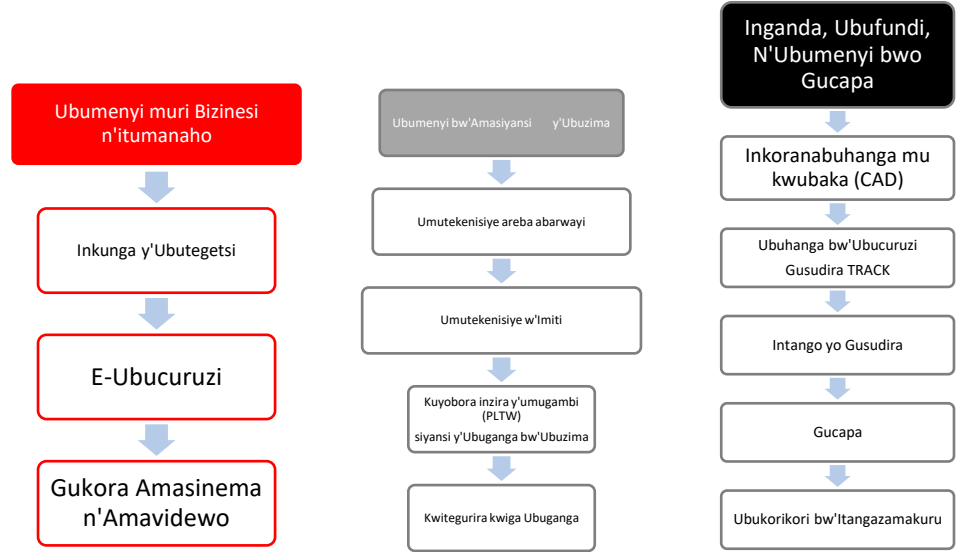

Umunyeshuri ashirimbere

- Imituririre mitomito yo kwiga, imirwi mitomito y'abanyeshuri n'abigisha biha umunyeshuri umwumwe kugerageza mu kwiga.
- Amasomo y'ibanze-icyongereza, imibare, siyansi n'amasomo mboneramubano, n'ibindi kandi n'isomo ryo kumenyereza abanyeshuri bashasha.
- Isomo ryokumenyereza abanyeshuri bashasha ririmwo imibare, siporo n'iyindi mirimo yo kwishuri ifita imfashanyo.
- Gustindira igihembo mu bukorikori no mu mudiho: Inkinamico, umudiho, orukestre, koral, "band", Gucapa, n'ubukorikori.
- Imirimo myinshi umunyeshuri ashobora kujamwo iruhande y'amasomo.

Ubumenyi n'Urugendo Umwaka wa 9

Ubumenyi bwo mu mwaka wa 9

Imyaka 10-12

AMAKURU YIHUTA

Abanyeshuri Bose banditswe: 1, 700
Aderesi: 5901 Greenwood Road, Louisville, KY 40258
Inomero ya terefone: (502) 485-8311
UBUYOBOZI BW'ISHURI
Uwufasha Umuyobozi w'Ubuzezi: Glenn Baete

Urwego Nyobozi: Benjamin M. Gies
Umuyobozi: Kim Salyer
Umuyobozi w'Ubumenyi: Josh Lightle
Urubuga rw'Ishuri: <http://schools.jefferson.kyschools.us/high/pleasuridgepark/>