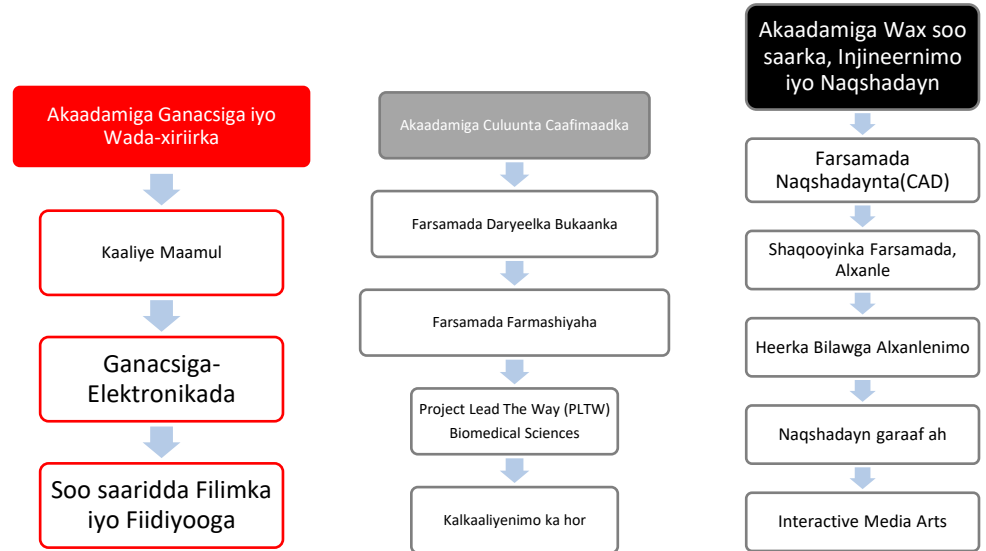

Arrimo Muhiim u ah Ardayda:

- Beel yar oo waxbaranoosaa- Kooxo yar-yar oo arday ah iyo macallimiin soo fidiyaan waaya arag waxbarasho shakhsiyadeed.
- Maadooyinka muhiimka- Ingiriis, Xisaab, Saaynis, iyo culuunta bulshada iyo sidoo kale maadooyinka ikhtiyaariga iyo Koorska Freeshman Seminaar.
- Koorska Freeshman Siminaar wuxuu soo bandhigaa Waxyaabo Manhajka Dheeraad ku ah, COCURRICULAR, Isboortiga, iyo dhaqdhaqaaqyo kale ee dugsiga la qabto.
- Fanka Matilaadda iyo Aragga oo Abaal Mar ku guuleystay: Tiyaatar, Qoob Ka Ciyaar(Dance), Miyuusik, Hees, Band, Sawirka Graafiyaha, iyo Kooxda Heesta, Miyuusikada Band, sawirka oo garaf leh
- Dhaqdhaqaaqyo badan oo guul leh kuna si dheer manhajka ayaa ardaydaa ka qayb geli karaan

Akaadamiyaasha iyo waxii laga Takhasuso Fasalka 9aad

Akaadamiga Freeshman

Fasallada 10-12aad

QUICK FACTS

Total Student Enrollment: 1, 700
Address: 5901 Greenwood Road,
Louisville, KY 40258
Phone Number: (502) 485-8311
SCHOOL LEADERSHIP
Assistant Superintendent:
Glenn Baete

Board Member: Benjamin M. Gies
Principal: Kim Salyer
Academy Coach: Josh Lightle
School Website:
<http://schools.jefferson.kyschools.us/high/pleasuridgепark/>