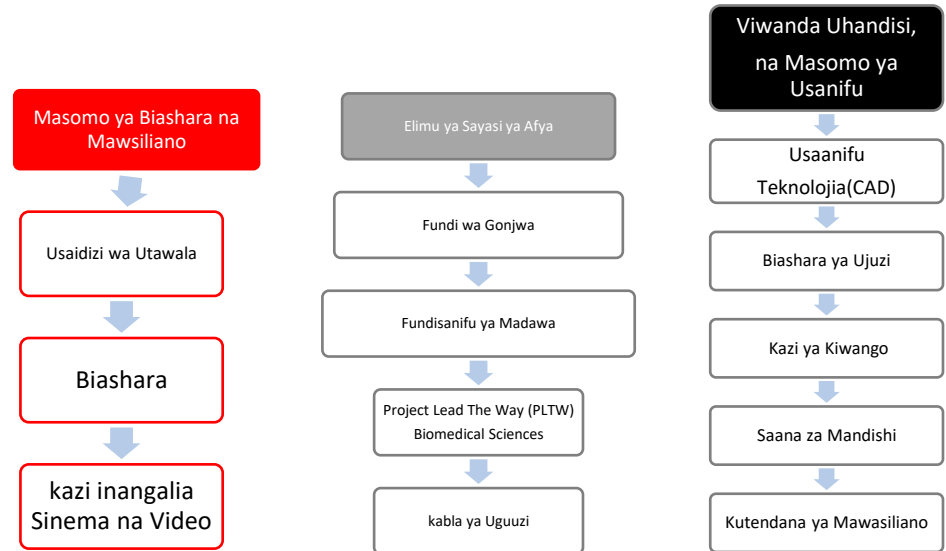

heshima hutoa wanafunzi wote uwezo yakuendelea mbele.na PRP ana desturi ya kuwa na programu ya juu na na walimu wageni wan tia musukumo kwa wanafunzi wenye vipawa na vipaji ili kufikia uwezo wao wote. Wanafunzi wa programu yetu ya juuwanafunzi wetu wa mpango wa juu wanahimiwa darasani na wamezoeakwa mtaala mkali ambao unawawezesha kufanikiwa katika chuo kikuu. Wana funzi wa PRP wana na fasihi mingi ya kunyesha ujuzi wawoWanafunzi wa Prp wana fursa nyingi za kuonyesha ujuzi wao katika mafunzo ya visu na maonyesho. madarasa ni pamoja na: ukumbi wa michezo, ngoma, orchestrbendi, graphicdesign, na Sanaa za Visual Art.s

Wanafunzi wata Fania

- Kudi ndogo ya kujifunza - timu ndogo ya wanafunzi na walimu wana toa mafundisho ya ujuzi.
- Darasa la msingi- Kingereza, hesabu, sayansi, masomo ya kijamii, na ma kozi ingine na Programu ya ku peleleza wanafunzi wa darasa la kwanza ku shule ya sekondari

Wanafunzi wote wa darasa la kwanza ku shule ya sekondari wata pewa nafasi kwa njia ya kazi. kozi ya mwaka mmoja ina

- Award winning visual and performing arts: Theater, Dance, Orchestra, Band, Graphic Design, and Visual Arts.
- Shughuli nyingi za mafanikio ya ziada ya wanafunzi kwa kushiriki

Masomo na Njia Darasa la 9

Masomoya Mwaka wa Kwanza

Darasa la 10-12

Ukweli

Wanafunzi waliandikishwat 1, 700
Anwani: 5901 Greenwood Road,
Louisville, KY 40258
Phone Number: (502) 485-8311
Uongozi wa Shule
Msaidizi waSuperintendent:
Glenn Baete

Mwanachana wa bod: Benjamin M. Gies
Mkurungezi: Kim Salyer
Kocha wa masomo: Josh Lightle
School Website:
<http://schools.jefferson.kyschools.us/high/pleasuridgepark/>