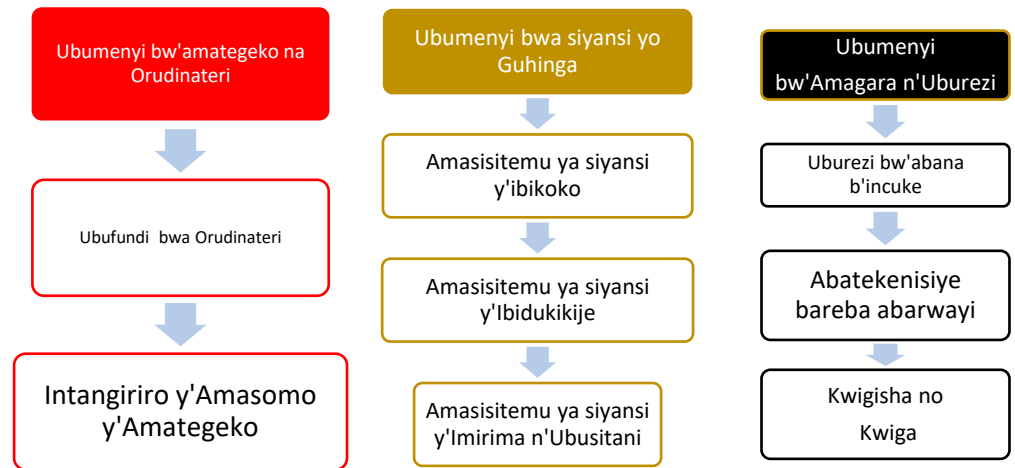

Umunyeshuri ashirimbere

- Imiturire mitomito yo kwiga, imirwi mitomito y'abanyeshuri biha umunyeshuri umwumwe igerageza mu kwiga.
- Amasomo y'ibanze-icyongereza, imibare, siyansi n'amasomo mbeneramubano, Seneca 101 n'ayandi
- Abanyeshuri bese bashasha bazakwiga Seneca 101. Iri somu ry'umwaka umwe rifasha abanyeshuri kumenya no guterimbere mu buhanga, nko gutangiza no gufata inshingano, gukarana n'abandi n'itangamakuru, gutekereza, no gutora umuti w'ingorane. Iri somu rigufasha guhitamwo ubumenyi uzakwiyandikishamwo umwaka ukurikira gushika uheze amashuri ufise amakuru akwiye, byongeye n' mwuga wifuza kwiga muri kaminuza.

Ubumenyi n'Urugendo Umwaka wa 9

Ubumenyi bwo mu mwaka wa 9

Imyaka ya 10-12

Urugendo muri rusange

Kwitegura Umusirikare ashobora gusimbura abandi (JROTC)

AMAKURU YIHUTA

Abana bese banditswe: 1,300

Aderesi 3510 Goldsmith Lane,
Louisville, KY 40220

Inimero ya terefone: (502) 485-8323

UBUYOBOZI BW'ISHURI

Umufasha w'Umuyobozi w'Uburezi:
Joseph Leffert

Urwego Nyobozi: Dr. Chris Kolb

Umuyobozi: Kim Morales

Umuyobozi w'Ubumenyi: Mary Louise
Pozaric

Urubuga rw'ishuri:

<https://seneca.jcps.schooldesk.net/>