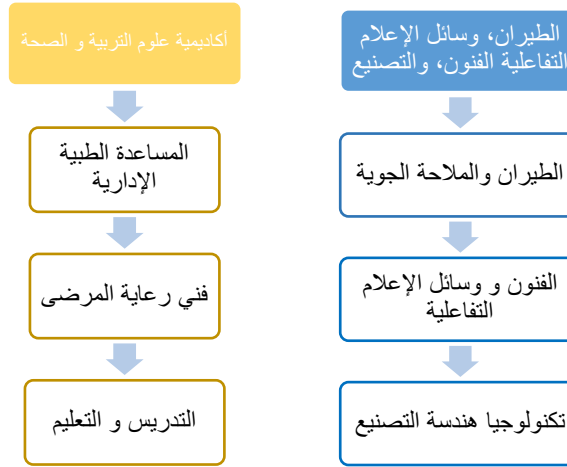

في ا카데미 شونيز نحن نقود الطريق في أكاديميات مبادرة لويز فيل باعتبارنا واحدة من احد عشر مدرسة ثانوية مشاركة في مقاطعة مدارس جيفرسون سنفتح كمدرسة أكاديمية للعام الدراسي 2018-2019. جنبا إلى جنب مع الأكاديميات المهنية. تم بناء أكاديمية فريشمان و أكاديمية العلوم الصحية والتعليمية على نجاح أكاديمية شونيز الحالية للطيران، الفنون التفاعلية، وأكاديمية التصنيع (A.I.M).

إبرازات الطالب

- ☐ مجتمع تعلم صغير - فرق صغيرة من الطلاب والمعلمين لتقديم تجربة تعليمية شخصية.
- ☐ الانخراط في الأنشطة القائمة على الفرق، وتطوير مهارات القيادة الخاصة بك، وتحديد نمو نقاط القوة الخاصة بك، وتعلم المهارات الأساسية في القرن الحادي والعشرين من خلال التدريب العملي على التعلم القائم على المشروع.
- ☐ الدروس الأساسية: اللغة الإنجليزية والرياضيات والعلوم وكذلك الاختيارية ودورات الندوة ا카데미 المرحلة الاولى

أكاديميات ومسارات الصف 9

أكاديمية المرحلة الاولى فرشمان

10-12 الصفوف

المسار العام

فيلق تدريب ضباط شباب
(JROTC) البحرية

معلومات سريعة

إجمالي عدد الطلاب المسجلين: 779
العنوان: 4001 Herman Street, Louisville, KY 40212
الهاتف: (502) 485-8326
القيادة المدرسية
معاون مدير التربية:
Michelle Dillard
عضو البورد: Diane Porter

المدير: Venita Benboe
المدرّب الأكاديمي: Joshua D. Covington
مستشار أكاديمية المرحلة الأولى: Tovah H. Mitchell
الموقع الإلكتروني:
<https://www.jefferson.kyschools.us/schools/profiles/academy-shawnee>