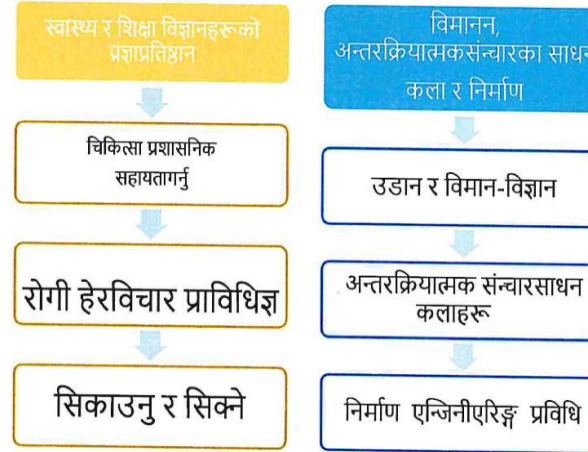

अकाडमी@शनीले (Academy@Shawnee) लुभिलको विद्यापीठहरूको ११ मध्य १ सहभागी जेसीपीएसको उच्च विद्यालयहरूको २०१८-१९ वर्षको लागि खोलिएको सबै विद्यापीठ विद्यालयको पहल गरी नेतृत्व गरीरहेको छ। नयाँ (नौसिखिया) विद्यापीठहरू र स्वास्थ्य शिक्षा विज्ञान प्रज्ञाप्रतिष्ठान, प्रज्ञाप्रतिष्ठान@शनीको अवस्थित विमानन, अन्तरक्रियात्मक संचारका साधन, कला र निर्माण ए.आइ.एम (A.I.M) विद्यापीठको (प्रज्ञाप्रतिष्ठानको) सफलतामा निर्माण गरिएको छ।

विद्यार्थी विशेषताहरू

- एक समर्पित प्रधानाध्यापक, सल्लाहकार र र मुख्य समूहको शिक्षकहरू र साथीहरूकोसाथ सानो सिक्ने समुदायको सदस्य हुनुहोस्।
- टोलीमा आधारित गतिविधिहरूमा संलग्न, तपाईंको नेतृत्व कौशलको विकास गर्नुहोस्, आफ्नो शक्तिहरूको पहिचान गर्नुहोस् र बढाउनुहोस्, र बीस-प्रथम शताब्दीकोलागि आवश्यक व्यावहारिक व क्रियाशील योजनामा-आधारित सिक्ने कौशलहरू सिक्नुहोस्।
- मूल कक्षाहरू: अंग्रेजी, गणित, विज्ञान, र ऐच्छिक पहिलो वर्षको विद्यार्थीको (फ्रेशमन) गोष्ठी र पाठ्यक्रम
- पहिलो वर्षको विद्यार्थीको (फ्रेशमन) परामर्शहरू जसले अतिरिक्त पाठ्यक्रम, सह-पाठ्यचर्या, खेल, र अन्य विद्यालयद्वारा प्रायोजित गतिविधिहरूको परिचय गराइन्छ

विद्यापीठहरू र मार्गहरू कक्षा ९

पहिलो वर्षको विद्यार्थीको (नौसिखिया) विद्यापीठ

कक्षाहरू १०-१२

विश्वव्यापी मार्ग

नौसेना कनिष्ठ आरक्षण अधिकारीहरूको प्रशिक्षण कोर (जेआरओटिसी)

द्रुत तथ्यहरू

कुल विद्यार्थी नामांकन: ७७९
ठेगाना: ४००१ हरमन स्ट्रीट, लुइविल, के वाई ४०२१२
फोन नम्बर: (५०२) ४८५-८३२६
बिद्यालय नेतृत्व
सहायक अधीक्षक:
मिशेल डिल्लर्ड
समिति सदस्य: डिएन पोर्टर

प्रधानाध्यापक: भेनिटा बेन्बो
प्रज्ञा प्रतिष्ठान प्रशिक्षक: जोशुआ डि. कोविगटन
पहिलो वर्षको प्रतिष्ठान परामर्शदाता: टोभा एच. मिचेल
बिद्यालय वेबसाइट:
<https://www.jefferson.kyschools.us/schools/profiles/academy-shawnee>