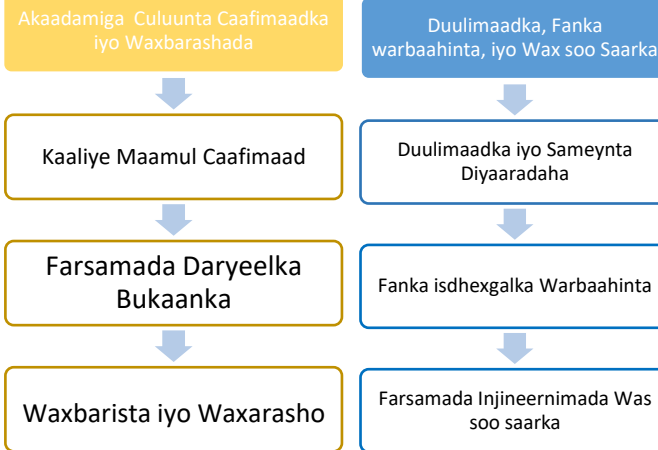

The ACADEMY @Shawnee

Akaadamiiga Shawnee waxay waddada u xaareysaa qorshaha Akaadamiga Luwisfiil iyagoo ka mid ah 11 Dugsi Sare JCPS oo ka qaybgelooyaan furista Dugsiyada Akaadamiga derbi-ka derbi sanad dugsiyeedka 2018-19. Akaadamiga Freeshman iyo Akaadamiga Culuunta Caafimaadka iyo Waxabarashada waxaa lagu dhisay guusha Akaadamiga cilimiga Duulimaadka ee hadda ka jira Shawnee, Fanka Warbaahinta, iyo Wax soo Saarka (A.I.M.) Akaadami.

Arrimo Muhiim u ah Ardayda:

- Xubin ka noqo beel waxbarashadeed oo yaris ah oo leh Maamule Daacah leh, La taliye, iyo koox macallimiin iyo arday aad fac tihiin.
- Ka qayb qaado dhaqdhaqaaqyo ku saleysan kooxyo, kor u qaad xirfadahaagi hogaannimo, muuji korna u qaad kartidaadi, barona xirfadaha muhiimka ah ee qarniga kow iyo labaatanaad iyadoo aad ka isticmaasho gacmahaagi mashaariicda waxbarashada ku saleysan.
- Duruusta maadooyinka Muhiimka ah: Af Ingiriis, Xisaab, Saaynis iyo sidoo kale maadooyinka ikhtiyaariga iyo Koorsada Siminaarka Freeshman.
- La taliyaasha Freeshmanka ee soo bandhiga waxyaabaha ka baxsan manhajka, kuwo la socdaan manhajka, isboortiga, iyo dhaqdhaqaaqyo kale ee dugsiiga kafaalo qaada.

Akaadamiyaasha iyo Waxii laga Takhasuso Fasalka 9aad

Akaadamiga Freeshman

Fasallada 10-12aad

Takhasus Caalami ah

Tababarka Saraakiisha Ciidanka Badda(JROTC)

QUICK FACTS

Isugeynta tirade Ardayda ku jiraan: 779

Cinwaanka: 4001 Herman Street, Louisville, KY 40212

Lamb. Telefoon: (502) 485-8326

SCHOOL LEADERSHIP

Assistant Superintendent:

Michelle Dillard

Board Member: Diane Porter

Maamulaha: Venita Benboe

Academy Coach: Joshua D. Covington

Freshman Academy Counselor: Tovah H.

Mitchell

School Website:

<https://www.jefferson.kyschools.us/schools/profiles/academy-shawnee>