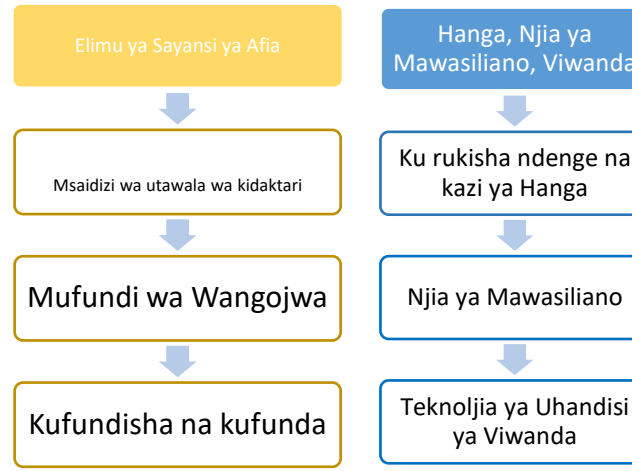

The Academy @ Shawnee

Academy @ Shawnee ina inafungua njia ya masomo kupitia matengenezo ya Louisville sawa 1 wa ma shule ya sekondari 11 ya JCPS inafungua masomo mahali pote ambako wanafunzi wata shiriki mu progrmu hii kwa mwaka wa shule 2018-2019.

Mwaka ya kwanza ya masomo na Elimu ya Sayansi ya Afya. Ma Chuo yina jengwa juu ya mafanikio ya Hanga ya Academy@ Shawnee na Chuo ya kutendana ya njia ya mawasiliano, na Utengenezaji.

Wanafunzi wata Fania

- Kuwa mwanachama wa jumuiya ndogo ya kujifunza na mkuurungezi mwenye kujitolea , mshauri, na kikundi cha walimu na wenzao .
- kushiriki katika timu zashughuli,, kuendeleza ujuzi Uongozi na kutambua ile unajifunza vizuri, na kujifunza karne ya ishirini na moja, na kujifunza na kutumia mikono pamoja.
- Darasa la msingi- Kingereza, hesabu, sayansi, masomo ya kijamii, na ma kozi ingine na kozi ya semina ya mwaka wa kwanza.

- Ushauri ya wanafunzi wa darasa la kwanza ambayo ina tangaza, vitu ya nje ya masomo, vitu ya masomo, michezo, na shughuli zingine za shule.

Masomo na Njia Darasa la 9

Mwaka ya kwanza ya Masomo

Darasa la 10-12

Njia ya Kimataifa

Navy Junior Reserve Officers Training Corps (JROTC)

Ukweli

Wanafunzi waliandikishwa: 779

Anwani: 4001 Herman Street, Louisville, KY 40212

Phone Number: (502) 485-8326

Uongozi wa Shule

Msaidizi wa Superintendent:
Michelle Dillard

Mwanachana wa Bodi : Diane Porter

Mkuurungezi: Venita Benboe

kocha wa masomo: Joshua D. Covington

Mushauri wa mwaka wa kwanza ya

Masomo: Tovah H. Mitchell

School Website:

<https://www.jefferson.kyschools.us/schools/profiles/academy-shawnee>