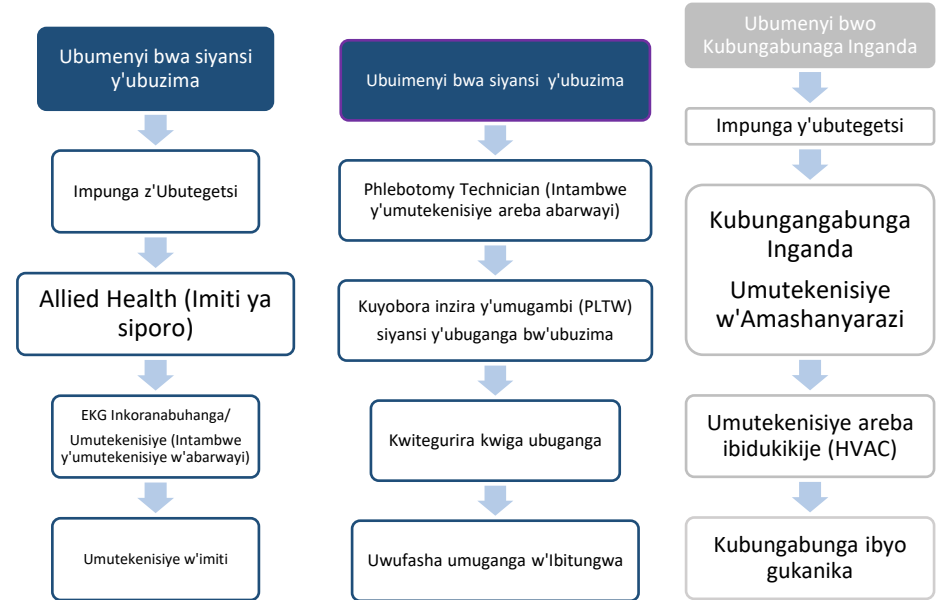

Umunyeshuri ashira imbere

- Imituririre mitomito yo kwiga, imirwi mitomito y'abanyeshuri n'abigisha baha umunyeshuri umwumwe kumenyera kwiga.
- Amasomo y'ibanze-icyongereza, Imibare, Siyansi n'Amasomo Mboneramubano n'ayandi masomo n'isaha yo guha amakuru abanyeshuri bashasha.
- Isaha buri cyumweru y'Ubujiyemama – Biga gukoresha neza umwanya, ubuhanga bwo gutunganya neza ibintu, gufata ingingo n'ugushiraho intego igihe c'isomo ry'ubujyemama.
- Kuronka buri cyumweru iminota 45, aho abanyeshuri baronka akaryo ko kuronka uwubafasha barebye ibyo umunyeshuri umwumwe wese akeneye. Abanyeshuri baronka akaryo ko kwongereza ubumenyi mu mwuga bahisemwo cyangwa bakiga ubuhanga bushasha mu mirimo y'inshingano biha bonyene.
- Guteganya agahimbazamuyi k'ubumenyi—abanyeshuri bazaba bari muri sistem yitwa HERO, ishishikaza kuza kw'ishuri iminsi yose no guhitamwo imyifato.

Ubumenyi n'Urugendo Umwaka wa 9

Ubumenyi bwo mu mwaka wa 9

Imyaka 10-12

Inzira muri Rusange

Abasirikare bo mu mazi
bo Gusubirira Abandi

AMAKURU YIHUTA

Abanyeshuri bose banditswe: 1, 100
Aderesi: 10200 Dixie Highway, Louisville, KY 40272
Inomero ya terefone: (502) 485-8339
UBUYOBOZI BW'ISHURI
Uwufasha Umuyobozi w'Uburezi
Umuyobozi w'Uburezi: Glenn Baete
Urwego Nyobozi: Benjamin M. Gies

Umuyobozi: Robert Stephenson
Umuyobozi w'ubumenyi: Marla Paschal
Urubuga rw'Ishuri:
<https://schools.jefferson.kyschools.us/High/Valley/>