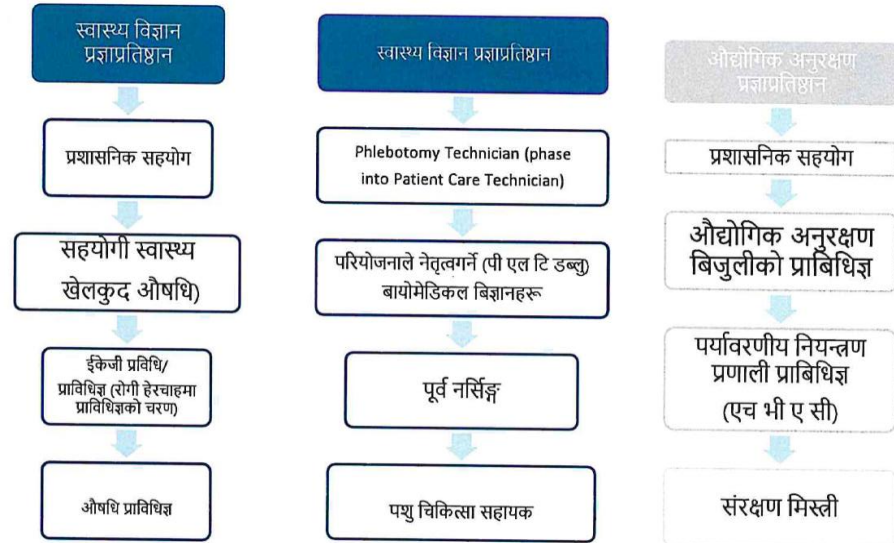

विद्यार्थी विशेषताहरू

- सानो सिकने समुदाय-विद्यार्थीहरूको र शिक्षकहरूको सानो समूहहरूले निजीकृत सिकने अनुभवको प्रस्ताव राख्छन्।
- मूल कक्षाहरू: अंग्रेजी, गणित, विज्ञानकोसाथै, ऐच्छिक पहिलो वर्षको विद्यार्थीको (फ्रेशमन) गोष्ठी र पाठ्यक्रम
- साप्ताहिक सल्लाहकार/हस्तक्षेपको अवधि-व्यवस्थापन र संगठनात्मक कौशलको विकास गर्दछ, निर्णयगर्न, र लक्ष्यको स्थापना गरी शैक्षिक हस्तक्षेपहरू प्रदान गर्ने।
- भाईकिंग समय विद्यार्थीहरूलाई हालको शैक्षिक आवश्यकताहरूको आधारमा ४५ मिनेटको व्यक्तिगत हस्तक्षेप प्राप्तगर्नकोलागि एक साप्ताहिक अवसर हो
- विद्यापीठ (अकाडमी) प्रोत्साहन योजना - विद्यार्थीहरू हाम्रो हीरो प्रणालीको अंश हुनेछ, जसले सकारात्मक उपस्थिति र व्यवहारको विकल्पलाई अझ सुदृढ बनाउँछ।

विद्यापीठहरू र मार्गहरू कक्षा ९

नयाँ (नौसिखिया) विद्यापीठ

कक्षाहरू १०-१२

विश्वव्यापी मार्ग

नौसेना कनिष्ठ आरक्षण अधिकारीहरूको प्रशिक्षण कोर (जेआरओटिसी)

द्रुत तथ्यहरू

कुल विद्यार्थी नामांकन: १,१००
ठेगाना: १०२०० डिक्सि हाईवे,
लुईभिल, के वाई ४०२७२
फोन नम्बर: (५०२) ४८५-८३३९
विद्यालय नेतृत्व
सहायक अधीक्षक: ग्लेन बेट
सदस्य समिति: बेन्जामिन एम. गीज

प्रधानाध्यापक: रोबर्ट स्टेफेनसन
प्रज्ञा प्रतिष्ठान प्रशिक्षक: मार्लो पास्कल
विद्यालय वेबसाइट:
<https://schools.jefferson.kyschools.us/High/Valley/>