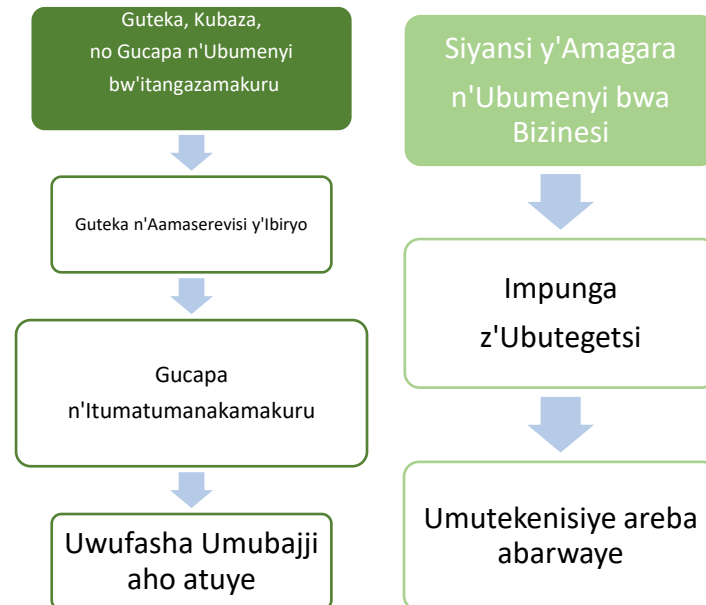

Umunyeshuri ashirimbere

- Imituririre mitomito yo kwiga, imirwi mitomito y'abanyeshuri n'abigisha iha umunyeshuri umwumwe igera mu kwiga.
- Amasomo y'ibanze-icyongereza, imibare, siyansi n'amasomo mbeneramubano, n'ayandi masomo na porogarama yo kumenyereza abanyeshuri bashasha bo mu mwaka w'icyenda.
- Abanyeshuri bashasha bose bo mu mwaka wa 9 baronka akaryo ko guca mw'isomo rimwerimwe ryose rifita porogarama y'imyuga. Iri somo ry'umwaka umwe ririgisha abanyeshuri kumenya imyuga n'iterambere n'ubuhanga bw'ibanze bushikana ku ntsinzi, nko gutangiza no gufata inshingano, gukorana n'abandi, n'itangazamakuru, kutekereza, no gutora umuti w'ingorane. Iri somo rigufasha guhitamwo ubumenyi uzakwiyandikishamwo umwaka ukurikira gushika uheze amashuri ufise amakuru akwiye.

Ubumenyi n'Urugemdo Umwaka wa 9

Ubumenyi bwo mu mwaka wa 9

Imyaka 10-12

Amakuru yihuta

Abanyeshuri banditswe: 1,946
Aderesi: 6000 Brownsboro Road,
Louisville, KY 40222
Inomero ya terefone: (502) 485-8206
UBUYOBOZI
Uwufasha Umuyobozi w'Uburezi:
Joseph Leffert

Urwego Nyobozi: Stephanie Horne
Umuyobozi: Jason Neuss
Umuyobozi w'ubumenyi: Suzanne Barnett
Urubuga rw'Ishuri:
<https://www.jefferson.kyschools.us/schools/profiles/ballard>