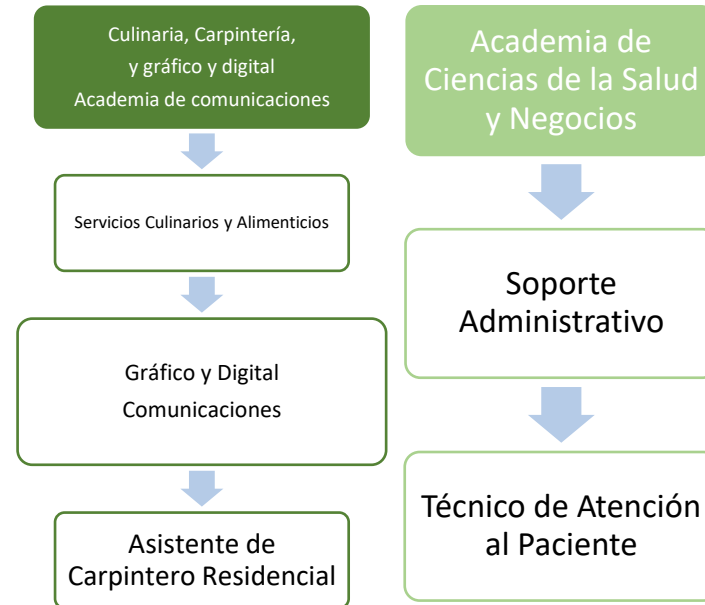

Aspectos Destacados de los Estudiantes

- Pequeña comunidad de aprendizaje: pequeños equipos de estudiantes y maestros ofrecen una experiencia de aprendizaje personalizada.
- Clases básicas: inglés, matemáticas, ciencias, estudios sociales, así como clases electivas y el programa exploratorio de primer año.
- Todos los estudiantes de primer año tendrán la oportunidad de exponerse y experimentar en cada uno de los itinerarios profesionales ofrecidos. Este curso de un año enseña exploración y desarrollo profesional y habilidades esenciales para el éxito, tales como cómo tomar la iniciativa y la responsabilidad, trabajo en equipo y comunicación efectivos, pensamiento crítico y resolución de problemas. Este curso lo ayudará a tomar una decisión informada sobre la academia en la que se inscribirá desde el segundo hasta el último año.

Academias y Caminos Grado 9

Academia de Primer Año

Grados 10-12

HECHOS RÁPIDOS

Matriculación total de estudiantes: 800

Dirección: 2501 Rockford Lane,
Louisville, KY 40216

Número de teléfono: (502) 485-8344

LIDERAZGO ESCOLAR

Asistente del Superintendente: Glenn Baete

Miembro de la Junta: Benjamin M. Gies

Director: Michael Newman

Entrenador de la Academia: Rick Moir

Sitio web de la escuela:

<https://schools.jefferson.kyschools.us/High/Western/>